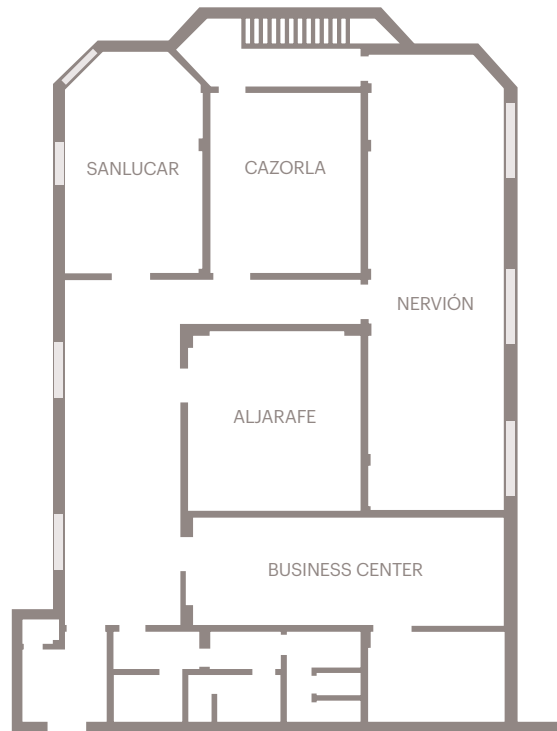

# FIRST FLOOR

SALONES, DIMENSIONES Y CAPACIDADES  
MEETING ROOMS, MEASUREMENTS & CAPACITIES

SALAS DE REUNIONES MEETING ROOMS	M <sup>2</sup> SQM	PIES Sq. Ft.	ALT. M <sup>2</sup> H. SQM	SUP. EN METROS. SIZE IN METERS	CÓCTEL COCKTAIL	TEATRO THEATER	ESCUELA CLASSROOM	CABARET CABARET	BANQUETE BANQUET	IMPERIAL IMPERIAL	EN "U" "U" SHAPE
NERJA - JEREZ	600	6458	2,7	41x14	440	550	280	170	340	123	139
MIJAS	66	710	2,7	11x6	50	55	33	22	44	34	40
ZAHARA	66	710	2,7	11x6	50	55	33	22	44	34	40
ROTA	66	710	2,7	11x6	50	55	33	22	44	34	40
TRIANA	66	710	2,7	11x6	50	55	33	22	44	34	40
CONIL	66	822	2,9	12x6	50	55	33	22	44	34	40
TARIFA	66	822	2,9	11x6	50	55	33	22	44	34	40
EL PALMAR	59	822	2,9	11x6	45	50	28	20	40	30	32
ARCOS	62	740	2,9	11x6	45	50	28	20	40	30	32
OSUNA	46	647	2,9	4x6	50	40	20	15	30	20	24
ALCALÁ	62	647	2,9	4x6	50	50	20	15	30	20	24
OSUNA + ALCALÁ	108	1162	2,9	8x6	90	70	30	20	60	-	-
JARDÍN PISCINA / GARDEN S. POOL					500				200		

SALONES, DIMENSIONES Y CAPACIDADES  
MEETING ROOMS, MEASUREMENTS & CAPACITIES

SALAS DE REUNIONES MEETING ROOMS	M <sup>2</sup> SQM	PIES Sq. Ft.	ALT. M <sup>2</sup> H. SQM	SUP. EN METROS. SIZE IN METERS	CÓCTEL COCKTAIL	TEATRO THEATER	ESCUELA CLASSROOM	CABARET CABARET	BANQUETE BANQUET	IMPERIAL IMPERIAL	EN "U" "U" SHAPE
NERVIÓN	64	688	2,85	4x16	-	82	55	-	-	44	46
SANLÚCAR	35	376	2,85	7x5	-	33	20	-	-	20	25
CAZORLA	35	376	2,85	7x5	-	27	20	-	-	18	20
ALJARAFE	42	451	2,85	7x5	-	31	20	-	-	27	27
TERRAZA ROCÍO	240*			18x15	150				130		
TERRAZA PANORAMICA	350*			13x24	200				150		