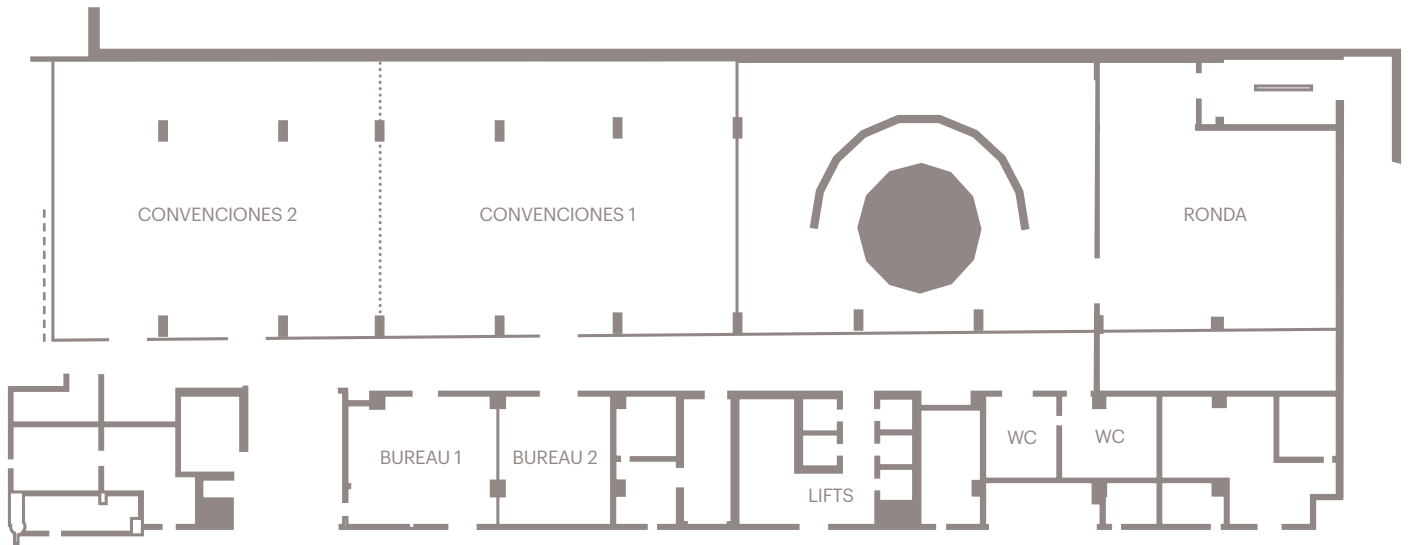

SALONES, DIMENSIONES Y CAPACIDADES  
MEETING ROOMS, MEASUREMENTS & CAPACITIES

SALAS DE REUNIONES MEETING ROOMS	M <sup>2</sup> SQM	PIES Sq. Ft.	ALT. M <sup>2</sup> H. SQM	SUP. EN METROS. SIZE IN METERS	CÓCTEL COCKTAIL	TEATRO THEATER	ESCUELA CLASSROOM	CABARET CABARET	BANQUETE BANQUET	IMPERIAL IMPERIAL	EN "U" "U" SHAPE
NERVIÓN	64	688	2,85	4x16	-	82	55	-	-	44	46
SANLÚCAR	35	376	2,85	7x5	-	33	20	-	-	20	25
CAZORLA	35	376	2,85	7x5	-	27	20	-	-	18	20
ALJARAFE	42	451	2,85	7x5	-	31	20	-	-	27	27
TERRAZA ROCÍO	240*			18x15	150				130		
TERRAZA PANORAMICA	350*			13x24	200				150		

SALONES, DIMENSIONES Y CAPACIDADES  
MEETING ROOMS, MEASUREMENTS & CAPACITIES

SALAS DE REUNIONES MEETING ROOMS	M <sup>2</sup> SQM	PIES Sq. Ft.	ALT. M <sup>2</sup> H. SQM	SUP. EN METROS. SIZE IN METERS	CÓCTEL COCKTAIL	TEATRO THEATER	ESCUELA CLASSROOM	CABARET CABARET	BANQUETE BANQUET	IMPERIAL IMPERIAL	EN "U" "U" SHAPE
CONVENCIONES 1	293	3153	3,15	21x15	200	290	140	90	180	66	75
CONVENCIONES 2	310	3336	3,15	20x15	280	340	144	50	120	70	54
CONVENCIONES 1+2	603	6490	3,15	41x15	480	630	320	200	300	144	160
BUREAU 1+2	94	1054	3,15	13x7	60	60	40	20	40	-	-
BUREAU 1	46	495	3,15	47x7	35	30	24	10	20	18	20
BUREAU 2	48	516	3,15	46x7	35	30	24	10	20	18	20
RONDA	220	2367	3,15	14x18	200	170	140	75	150	60	60